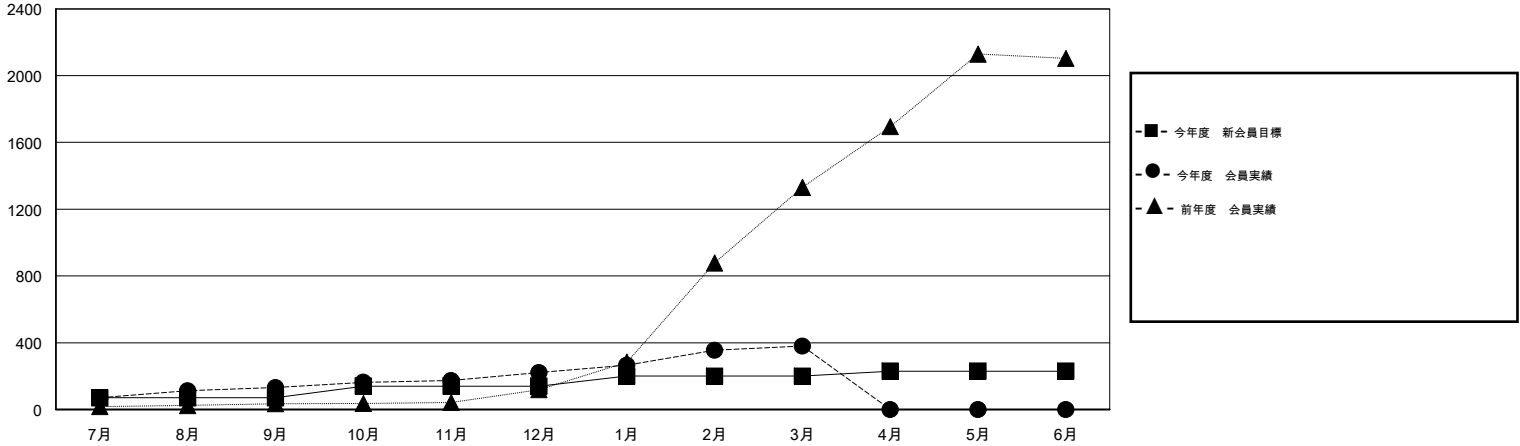

MONTHLY MEMBERSHIP PROGRESS REPORT

District 334 D

Results as of: 3/31/2015

GMT: Chikao Suzuki

地域 JAPAN

GMT会則地域 5-Jap

クラブ					名				
結果: 2014-2015					結果: 2014-2015				
四半期	新クラブ目標	新クラブ	解散クラブ	純増/減	四半期	新会員目標	チャーターメン バー/新会員	退会者	純増/減
7月/8月/9月	0	0	0	0	7月/8月/9月	70	205	73	132
10月/11月/12月	1	1	0	1	10月/11月/12月	70	147	58	89
1月/2月/3月	0	0	0	0	1月/2月/3月	60	195	36	159
4月/5月/6月	0	0	0	0	4月/5月/6月	30	0	0	0

新クラブ目標及び実績累計

会員目標及び実績累計

解散クラブ: 0	80 CLUBS OF 99 一名以上の新会員を登録	男女別
		男性 4,016 (63.67%)
		女性 2,292 (36.33%)
退会者	健康診断データはこちら	家族会員 4,498
物故会員 23		世帯主 2,083
クラブ解散 0		世帯主以外 2,415
その他 144		
合計 167		